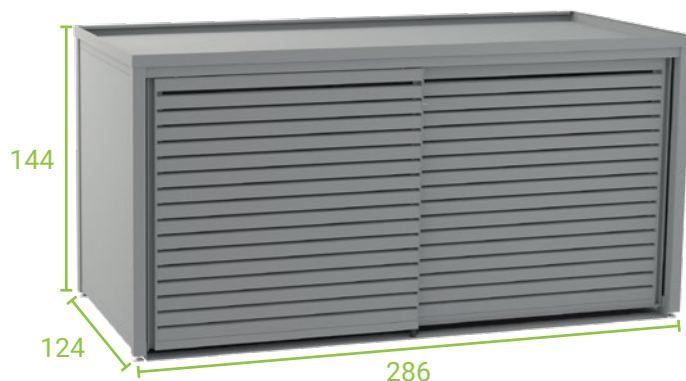

## 1/DIMENZIJE/ŠxDxV

STYLEOUT® STORE MINI  
212 x 90 x 129

STYLEOUT® STORE MAXI  
286 x 124 x 144