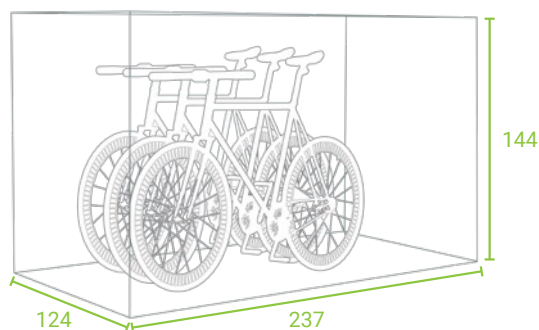

8019

VAŠA ŽELJA

3/ DIMENZIJE/ŠxDxV

STYLEOUT® GARAGE MIDI
237 x 124 x 144 cm
(za 3 bicikla)

4/ SVOJSTVA

Podizna vrata

Kukice za kacige

Ključanica