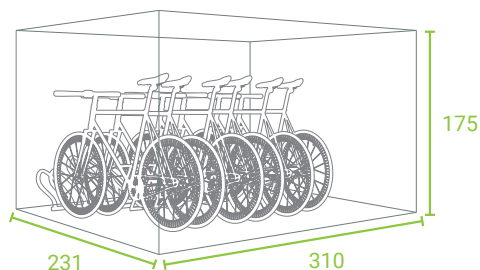

DEKOR 3

DEKOR 4

DEKOR 5

DEKOR 6

3/DIMENZIJE/ŠxDxV

STYLEOUT® BIKE
310 x 231 x 175 cm
(za 4-6 bicikala)

4/DODATNA OPREMA

Polica za odlaganje kaciga