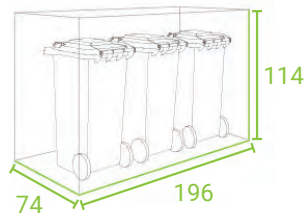

Možete birati između četiri modela, dostupnih u veličinama za kante od 120 i 240 litara.
Kada ih bojom uskladite s eksterijerom, dat ćete savršenu završnicu urednom okruženju svog doma.

UREĐENO SPREMANJE KANTI ZA OTPAD

StyleOUT® – DIMENZIJE (ŠxDxV)

STYLEOUT® 2x120
135 x 74 x 114 cm

STYLEOUT® 2x240
145 x 90 x 129 cm

STYLEOUT® 3x120
196 x 74 x 114 cm

STYLEOUT® 3x240
212 x 90 x 129 cm

STYLEOUT® 4x120
265 x 74 x 114 cm

STYLEOUT® 4x240
287 x 90 x 129 cm