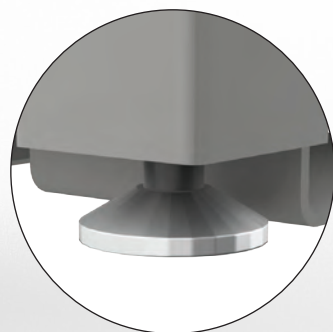

INTEGRIRANO ODVODNJAVANJE

ČVRSTA ALUMINIJSKA KONSTRUKCIJA

KLIZNA VRATA

CVJETNJAK NA KROVU

SISTEM ZA NAGINJANJE KANTI

PRILAGODLJIVOST NERAVNOJ PODLOZI

StyleOUT®

COUKIN
made in germany

StyleOUT® – DIMENZIJE (ŠxDxV)

STYLEOUT® 2x120
135 x 74 x 114 cm

STYLEOUT® 2x240
145 x 90 x 129 cm

STYLEOUT® 3x120
196 x 74 x 114 cm

STYLEOUT® 3x240
212 x 90 x 129 cm

STYLEOUT® 4x120
265 x 74 x 114 cm

STYLEOUT® 4x240
287 x 90 x 129 cm