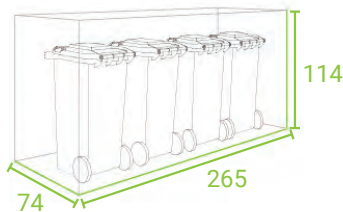

StyleOUT® – DIMENZIJE (ŠxDxV)

STYLEOUT® 2x120
135 x 74 x 114 cm

STYLEOUT® 2x240
145 x 90 x 129 cm

STYLEOUT® 3x120
196 x 74 x 114 cm

STYLEOUT® 3x240
212 x 90 x 129 cm

STYLEOUT® 4x120
265 x 74 x 114 cm

STYLEOUT® 4x240
287 x 90 x 129 cm

StyleOUT® BLANK

StyleOUT® LINIS

StyleOUT® QUBIS

StyleOUT® TOMO

DODATNA OPREMA

Mogućnost zaključavanja

Pomični krov

Stražnja i/ili bočne strane od aluminijskih letvica