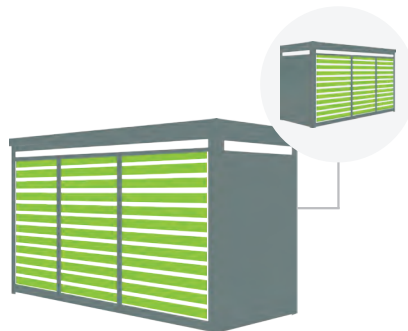

StyleOUT® – DIMENZIJE (ŠxDxV)

STYLEOUT® 2x120
135 x 74 x 114 cm

STYLEOUT® 2x240
145 x 90 x 129 cm

STYLEOUT® 3x120
196 x 74 x 114 cm

STYLEOUT® 3x240
212 x 90 x 129 cm

STYLEOUT® 4x120
265 x 74 x 114 cm

STYLEOUT® 4x240
287 x 90 x 129 cm

StyleOUT® BLANK

StyleOUT® LINIS

StyleOUT® QUBIS

StyleOUT® TOMO

DODATNA OPREMA

Mogućnost zaključavanja

Pomični krov

Stražnja i/ili bočne strane od aluminijskih letvica