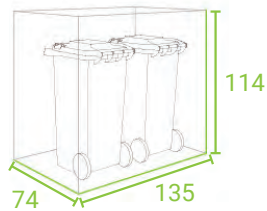

Možete birati između četiri modela, dostupnih u veličinama za kante od 120 i 240 litara.
Kada ih bojom uskladite s eksterijerom, dat ćete savršenu završnicu urednom okruženju svog doma.

UREĐENO SPREMANJE KANTI ZA OTPAD

StyleOUT® – DIMENZIJE (ŠxDxV)

STYLEOUT® 2x120
135 x 74 x 114 cm

STYLEOUT® 2x240
145 x 90 x 129 cm

STYLEOUT® 3x120
196 x 74 x 114 cm

STYLEOUT® 3x240
212 x 90 x 129 cm

STYLEOUT® 4x120
265 x 74 x 114 cm

STYLEOUT® 4x240
287 x 90 x 129 cm