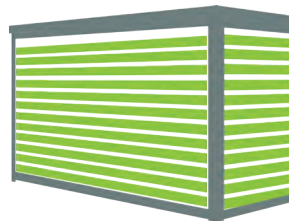

StyleOUT® – DIMENZIJE (ŠxDxV)

STYLEOUT® 2x120
135 x 74 x 114 cm

STYLEOUT® 2x240
145 x 90 x 129 cm

STYLEOUT® 3x120
196 x 74 x 114 cm

STYLEOUT® 3x240
212 x 90 x 129 cm

STYLEOUT® 4x120
265 x 74 x 114 cm

STYLEOUT® 4x240
287 x 90 x 129 cm

StyleOUT® BLANK

StyleOUT® LINIS

StyleOUT® QUBIS

StyleOUT® TOMO

DODATNA OPREMA

Mogućnost zaključavanja

Pomični krov

Stražnja i/ili bočne strane od aluminijskih letvica

Klizna vrata i na stražnjoj strani

STANDARDNE BOJE

RAL 7016
Antracit siva

DB 703

RAL 8019
Sivo smeđa

RAL 9006
Bijeli aluminij

RAL 9007
Sivi aluminij

Boja po želji