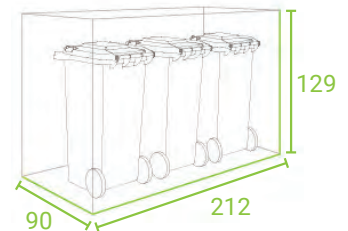

StyleOUT® – DIMENZIJE (ŠxDxV)

STYLEOUT® 2x120
135 x 74 x 114 cm

STYLEOUT® 2x240
145 x 90 x 129 cm

STYLEOUT® 3x120
196 x 74 x 114 cm

STYLEOUT® 3x240
212 x 90 x 129 cm

STYLEOUT® 4x120
265 x 74 x 114 cm

STYLEOUT® 4x240
287 x 90 x 129 cm