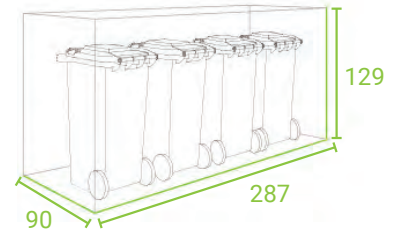

StyleOUT® – DIMENZIJE (ŠxDxV)

STYLEOUT® 2x120
135 x 74 x 114 cm

STYLEOUT® 2x240
145 x 90 x 129 cm

STYLEOUT® 3x120
196 x 74 x 114 cm

STYLEOUT® 3x240
212 x 90 x 129 cm

STYLEOUT® 4x120
265 x 74 x 114 cm

STYLEOUT® 4x240
287 x 90 x 129 cm

StyleOUT® BLANK

StyleOUT® LINIS

StyleOUT® QUBIS

StyleOUT® TOMO

DODATNA OPREMA

Mogućnost zaključavanja

Pomični krov

Stražnja i/ili bočne strane od aluminijskih letvica