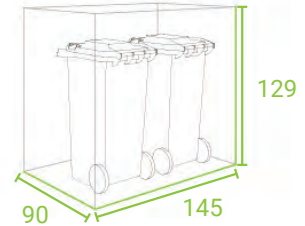

Možete birati između četiri modela, dostupnih u veličinama za kante od 120 i 240 litara.
Kada ih bojom uskladite s eksterijerom, dat ćete savršenu završnicu urednom okruženju svog doma.

UREĐENO SPREMANJE KANTI ZA OTPAD

StyleOUT® – DIMENZIJE (ŠxDxV)

STYLEOUT® 2x120
135 x 74 x 114 cm

STYLEOUT® 2x240
145 x 90 x 129 cm

STYLEOUT® 3x120
196 x 74 x 114 cm

STYLEOUT® 3x240
212 x 90 x 129 cm

STYLEOUT® 4x120
265 x 74 x 114 cm

STYLEOUT® 4x240
287 x 90 x 129 cm