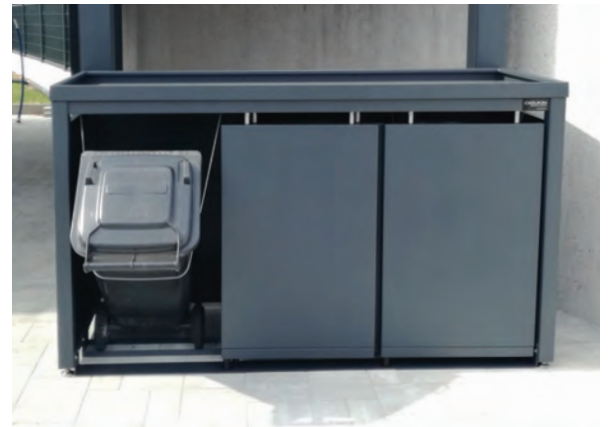

Možete birati između četiri modela, dostupnih u veličinama za kante od 120 i 240 litara.
Kada ih bojom uskladite s eksterijerom, dat ćete savršenu završnicu urednom okruženju svog doma.

UREĐENO SPREMANJE KANTI ZA OTPAD

StyleOUT® BLANK

StyleOUT® LINIS

StyleOUT® QUBIS

StyleOUT® TOMO

DODATNA OPREMA

Mogućnost zaključavanja

Pomični krov

Stražnja i/ili bočne strane od aluminijskih letvica