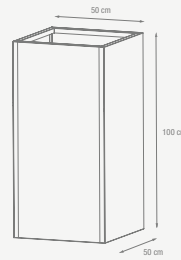

ref.	dim.	box dim.	vol.	weight	uni.
08973801	100x25x25 cm	98x30x11 cm	62L	10 Kg	1
08973802	80x25x25 cm	78x30x11 cm	50L	9 Kg	1
08973803	60x25x25 cm	58x30x11 cm	37L	7 Kg	1

 Anthracite/Antracita/Anthracite

Available sizes

Accessories

Metal Planter Cube

— outdoor metal planter

Metal Planter Cube

ref.	dim.	box dim.	vol.	weight	uni.
08976802	80x80x80 cm	84x85x14 cm	512L	30,5 Kg	1
08976803	70x70x70 cm	74x75x14 cm	340L	24,5 Kg	1
08976804	60x60x60 cm	64x65x14 cm	216L	18,5 Kg	1
08976805	50x50x50 cm	54x55x14 cm	125L	13,5 Kg	1

ref.	dim.	box dim.	vol.	weight	uni.
08977801	50x50x100 cm	104x55x14 cm	80L / 160L / 250L	24 Kg	1

 Anthracite/Antracita/Anthracite

Available sizes

Accessories

Geotextile
Plant Bag

Edge

— outdoor metal planter

Metal Planter Edge

ref.	dim.	box dim.	vol.	weight	uni.
08978801	200x100x50 cm	204x55x11 cm	1000L	38 Kg	1
08978802	150x100x50 cm	148x55x11 cm	750L	31 Kg	1
08979801	200x100x25 cm	204x30x11 cm	500L	15,5 Kg	1
08979802	150x100x25 cm	148x30x11 cm	375L	14,5 Kg	1