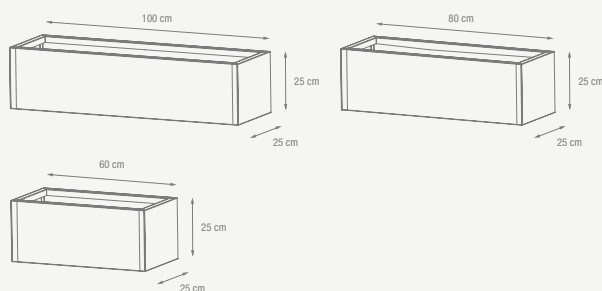

MetalPlanter 50
Metal Planters

Metal Planter Divider

— outdoor metal planter

Divider

REF.	DIM.	BOX DIM.	VOL.	WEIGHT	UNI.
08975801	100x40x115 cm	119x85x11 cm	150L / 304L / 460L	41	1
08975802	100x40x80 cm	98x85x11 cm	98L / 140L / 300L	31,5 Kg	1
08974801	100x25x80cm	98x85x11 cm	67L / 134L / 200L	28 Kg	1

ref.	dim.	box dim.	vol.	weight	uni.
08973801	100x25x25 cm	98x30x11 cm	62L	10 Kg	1
08973802	80x25x25 cm	78x30x11 cm	50L	9 Kg	1
08973803	60x25x25 cm	58x30x11 cm	37L	7 Kg	1

 Anthracite/Antracita/Anthracite

Available sizes

Accessories

Metal Planter Cube

— outdoor metal planter

Metal Planter Cube

ref.	dim.	box dim.	vol.	weight	uni.
08976802	80x80x80 cm	84x85x14 cm	512L	30,5 Kg	1
08976803	70x70x70 cm	74x75x14 cm	340L	24,5 Kg	1
08976804	60x60x60 cm	64x65x14 cm	216L	18,5 Kg	1
08976805	50x50x50 cm	54x55x14 cm	125L	13,5 Kg	1