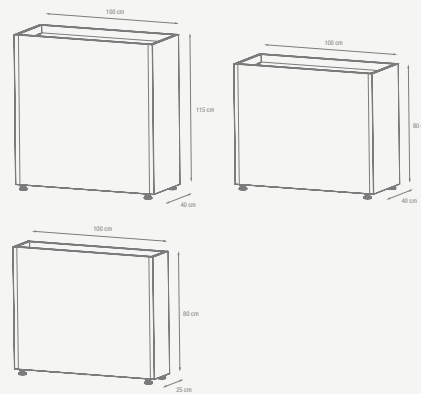

Available sizes