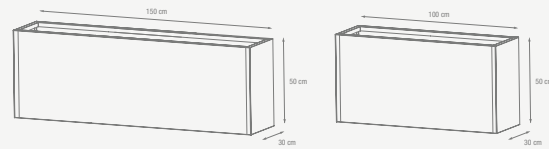

Wheels

Multi-level

Deco Planter Cube

— outdoor metal planter

Deco Cube [ⓔ]

ref.	dim.	box dim.	vol.	weight	uni.
31804050	50x50x50 cm	- cm	-L	- Kg	1

(-) Black/Negro/Noir

Available sizes

Create
your system

herstera[®]

Metal Planter 30

— outdoor metal planter

Metal Planter 30 ^e

ref.	dim.	box dim.	vol.	weight	uni.
08972002	150x30x50 cm	148x55x11 cm	225L	23,5 Kg	1
08972003	100x30x50 cm	105x55x11 cm	150L	17,5 Kg	1

●
 (3) Anthracite/Antracita/Anthracite

Available sizes

Accessories

Metal Planter 50

— outdoor metal planter

Metal Planter 50 ^e

ref.	dim.	box dim.	vol.	weight	uni.
08971002	150x50x50 cm	148x55x11 cm	375L	28,2 Kg	1 ●
08971003	100x50x50 cm	105x55x11 cm	250L	21 Kg	1 ● ● ● ●