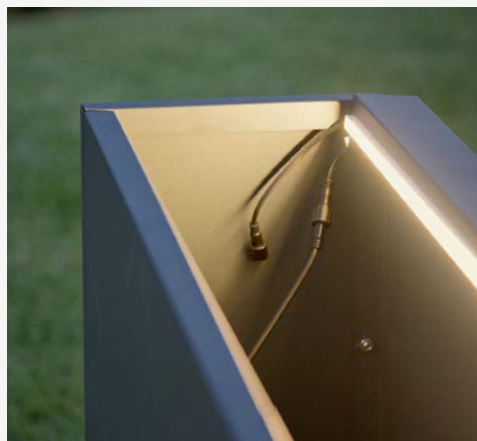

B

Use the built-in magnets
Utilice los imanes incorporados
Utilisez les aimants intégrés

Frontal & Plant Light

—metal planter accessories

Set Up - 100 cm length

—x1 pcs of Metal Planter 100x50x50 - 16 W - (54W max. for adapter)