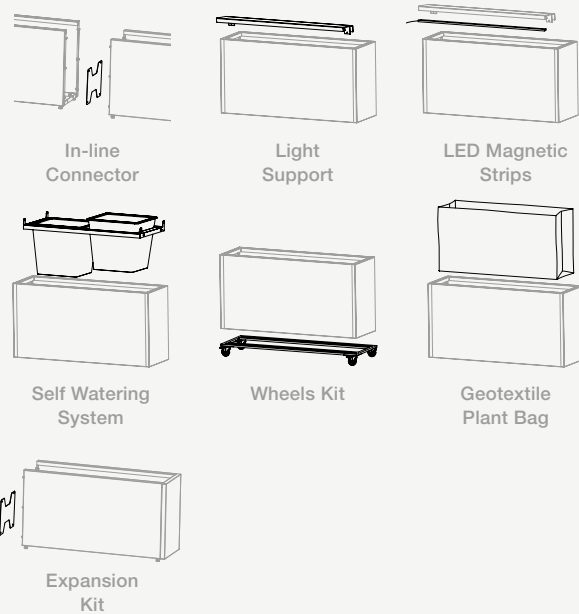

Accessories