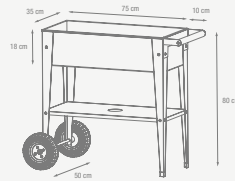

Accessories