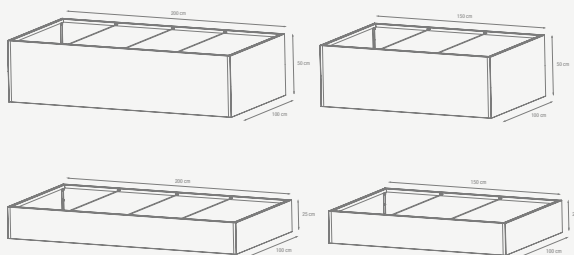

Available sizes

Accessories

Additional Information

To delimit plantation spaces
Para delimitar espacios de plantación
Pour délimiter les espaces de plantation