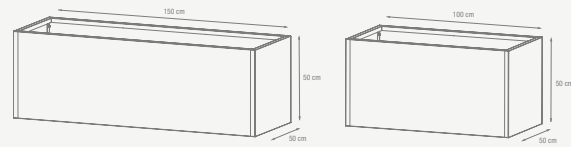

Available sizes