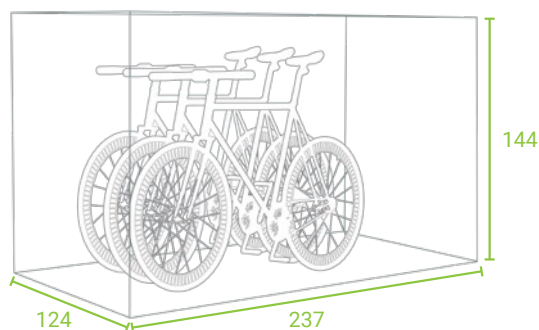

1/ MODEL

STYLEOUT® GARAGE MIDI

2/ BOJE

RAL BOJE

9006

9007

7016

DB703

8019

VAŠA ŽELJA

3/ DIMENZIJE/ŠxDxV

STYLEOUT® GARAGE MIDI
237 x 124 x 144 cm
(za 3 bicikla)

4/ SVOJSTVA

Podizna vrata

Kukice za kacige

Ključanica