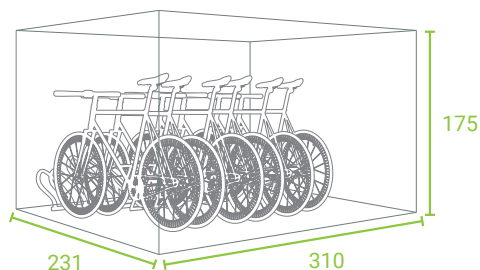

DEKOR 3

DEKOR 4

DEKOR 5

DEKOR 6

3/ DIMENZIJE/ŠxDxV

STYLEOUT® BIKE
310 x 231 x 175 cm
(za 4-6 bicikala)

4/ DODATNA OPREMA

Polica za odlaganje kaciga