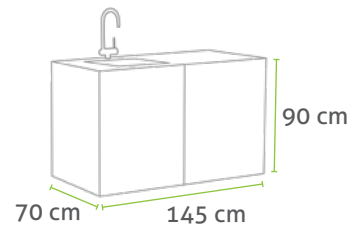

CookOUT® 145