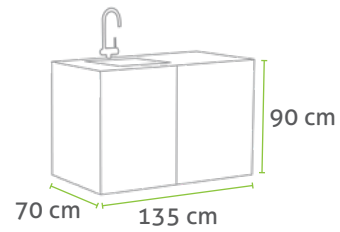

CookOUT® – VELIČINE

CookOUT® – MODELI

CookOUT® 135