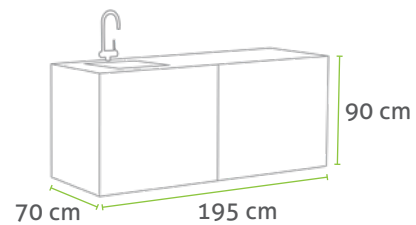

CookOUT® 195