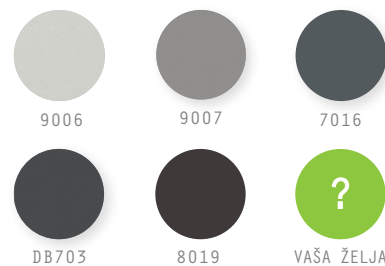

STYLEOUT 2x240

\ \ G Q

STYLEOUT 3x240

\ \ G Q

STYLEOUT 4x240

\ \ G Q

BOJE

RAL BOJE