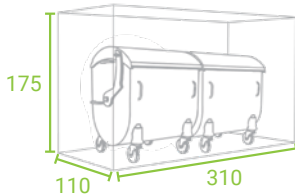

TRAJNOST

Kvalitetni materijali i kvalitetna izrada osiguravaju dugotrajnu uporabu i jednostavno održavanje.

SMETLARNIK S POMIČNIM KROVOM

Smetlarnici StyleOUT® 1100 su namijenjeni spremanju kontejnera zapremine do 1100 L, dok su smetlarnici StyleOUT® 770 nešto uži i prikladni su za kontejnere zapremine do 770 L. Imaju pomični krov koji se otvara zajedno s vratima, čime je omogućen jednostavan pristup kontejnerima, a smetlarnik je znatno niži.

MODELI

MODEL BLANK
vrata iz alu ploče

MODEL LINIS
vrata iz alu letvica

MODEL QUBIS
alu vrata s izrezanim kvadratima

MODEL TOMO
alu vrata s izrezanim nepravilnim oblicima

DIMENZIJE/ŠxDxV

STYLEOUT® 2x770
310 x 175 x 110

STYLEOUT® 3x770
456 x 175 x 110

STYLEOUT® 2x1100
310 x 175 x 150

STYLEOUT® 3x1100
456 x 175 x 150

BOJE

RAL BOJE

9006

9007

7016