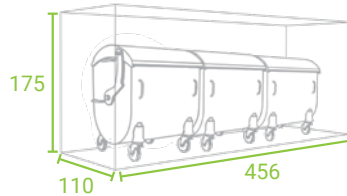

TRAJNOST

Kvalitetni materijali i kvalitetna izrada osiguravaju dugotrajnu uporabu i jednostavno održavanje.

SMETLARNIK S POMIČNIM KROVOM

Smetlarnici StyleOUT® 1100 su namijenjeni spremanju kontejnera zapremine do 1100 L, dok su smetlarnici StyleOUT® 770 nešto uži i prikladni su za kontejnere zapremine do 770 L. Imaju pomični krov koji se otvara zajedno s vratima, čime je omogućen jednostavan pristup kontejnerima, a smetlarnik je znatno niži.

MODELI

MODEL BLANK
vrata iz alu ploče

MODEL LINIS
vrata iz alu letvica

MODEL QUBIS
alu vrata s izrezanim kvadratima

MODEL TOMO
alu vrata s izrezanim nepravilnim oblicima

DIMENZIJE/ŠxDxV

STYLEOUT® 2x770
310 x 175 x 110

STYLEOUT® 3x770
456 x 175 x 110

STYLEOUT® 2x1100
310 x 175 x 150

STYLEOUT® 3x1100
456 x 175 x 150

BOJE

RAL BOJE

9006

9007

7016