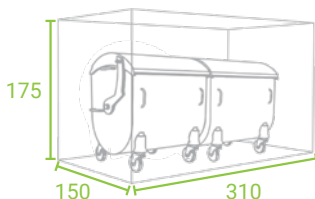

TRAJNOST

Kvalitetni materijali i kvalitetna izrada osiguravaju dugotrajnu uporabu i jednostavno održavanje.

SMETLARNIK S POMIČNIM KROVOM

Smetlarnici StyleOUT® 1100 su namijenjeni spremanju kontejnera zapremine do 1100 L, dok su smetlarnici StyleOUT® 770 nešto uži i prikladni su za kontejnere zapremine do 770 L. Imaju pomični krov koji se otvara zajedno s vratima, čime je omogućen jednostavan pristup kontejnerima, a smetlarnik je znatno niži.

MODELI

MODEL BLANK
vrata iz alu ploče

MODEL LINIS
vrata iz alu letvica

MODEL QUBIS
alu vrata s izrezanim kvadratima

MODEL TOMO
alu vrata s izrezanim nepravilnim oblicima

DIMENZIJE/ŠxDxV

STYLEOUT® 2x770
310 x 175 x 110

STYLEOUT® 3x770
456 x 175 x 110

STYLEOUT® 2x1100
310 x 175 x 150

STYLEOUT® 3x1100
456 x 175 x 150

BOJE

RAL BOJE

9006

9007

7016