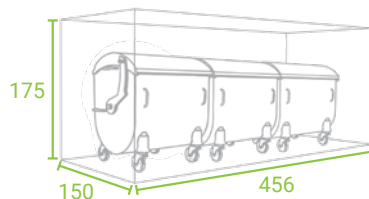

TRAJNOST

Kvalitetni materijali i kvalitetna izrada osiguravaju dugotrajnu uporabu i jednostavno održavanje.

SMETLARNIK S POMIČNIM KROVOM

Smetlarnici StyleOUT® 1100 su namijenjeni spremanju kontejnera zapremine do 1100 L, dok su smetlarnici StyleOUT® 770 nešto uži i prikladni su za kontejnere zapremine do 770 L. Imaju pomični krov koji se otvara zajedno s vratima, čime je omogućen jednostavan pristup kontejnerima, a smetlarnik je znatno niži.

MODELI

MODEL BLANK
vrata iz alu ploče

MODEL LINIS
vrata iz alu letvica

MODEL QUBIS
alu vrata s izrezanim kvadratima

MODEL TOMO
alu vrata s izrezanim nepravilnim oblicima

DIMENZIJE/ŠxDxV

STYLEOUT® 2x770
310 x 175 x 110

STYLEOUT® 3x770
456 x 175 x 110

STYLEOUT® 2x1100
310 x 175 x 150

STYLEOUT® 3x1100
456 x 175 x 150

BOJE

RAL BOJE

9006

9007

7016