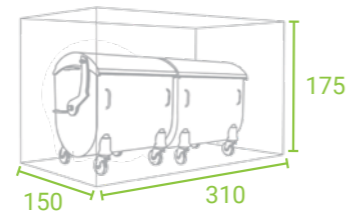

ALUMINIJSKA KONSTRUKCIJA

ZAŠTITA OD UDARACA

ZAŠTITA OD UDARACA

NOGE ZA FIKSIRANJE

DIMENZIJE Š x D x V

MODELI

STYLEOUT® 2x770
310 x 110 x 175 cm

StyleOUT® BLANK

StyleOUT® LINIS

STYLEOUT® 3x770
456 x 110 x 175 cm

StyleOUT® QUBIS

StyleOUT® TOMO

STYLEOUT® 2x1100
310 x 150 x 175 cm

STYLEOUT® 3x1100
456 x 150 x 175 cm

Podna ploča za klizna vrata

Predinstalacija za cilindričnu bravu (10/30)