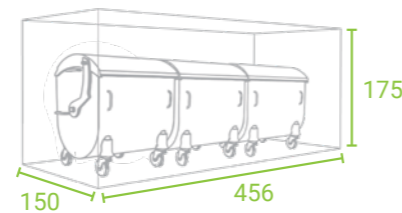

ALUMINIJSKA KONSTRUKCIJA

ZAŠTITA OD UDARACA

ZAŠTITA OD UDARACA

NOGE ZA FIKSIRANJE

DIMENZIJE Š x D x V

MODELI

STYLEOUT® 2x770
310 x 110 x 175 cm

StyleOUT® BLANK

StyleOUT® LINIS

STYLEOUT® 3x770
456 x 110 x 175 cm

StyleOUT® QUBIS

StyleOUT® TOMO

STYLEOUT® 2x1100
310 x 150 x 175 cm

STYLEOUT® 3x1100
456 x 150 x 175 cm

Podna ploča za klizna vrata

Predinstalacija za cilindričnu bravu (10/30)