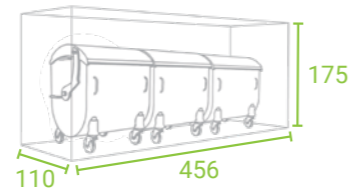

ALUMINIJSKA KONSTRUKCIJA

ZAŠTITA OD UDARACA

ZAŠTITA OD UDARACA

NOGE ZA FIKSIRANJE

DIMENZIJE Š x D x V

MODELI

STYLEOUT® 2x770
310 x 110 x 175 cm

StyleOUT® BLANK

StyleOUT® LINIS

STYLEOUT® 3x770
456 x 110 x 175 cm

StyleOUT® QUBIS

StyleOUT® TOMO

STYLEOUT® 2x1100
310 x 150 x 175 cm

STYLEOUT® 3x1100
456 x 150 x 175 cm

Podna ploča za klizna vrata

Predinstalacija za cilindričnu bravu (10/30)