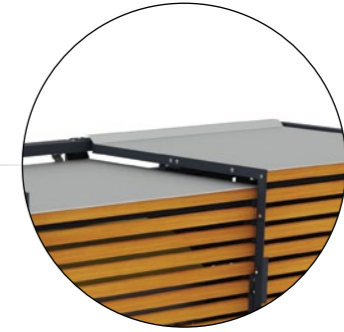

07

Dodatna oprema

08

Boje

09

UREDNO SPREMIŠTE ZA KONTEJNERE

Smetaju li vam veliki kontejneri za otpad ispred vašeg poslovnog, turističkog ili stambenog objekta? Rješenje je StyleOUT® 770/1100 smetlarnik. Veliki kontejneri za otpad skriveni su, a uz veliki izbor boja i imitacija drva, StyleOUT® 770/1100 će se savršeno uklopiti u okolinu.

Smetlarnik StyleOUT® 770/1100 je dostupan u četiri različita modela i veličine. StyleOUT® 770 je dizajniran za spremanje konterjenra zapremine 770 L, a smetlarnik StyleOUT® 1100 za kontejnere zapremine do 1100 L.

Pomični krov omogućuje jednostavan pristup kontejnerima, a mala visina kućišta smetlarnika čini ga pogodnim za postavljanje u urbanim sredinama.

KLIZNA VRATA S KROVOM

VODILICA KLIZNIH VRATA

STRAŽNJA STRANICA