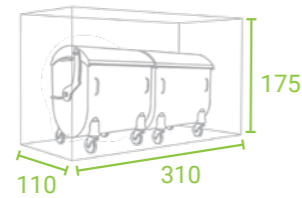

ALUMINIJSKA KONSTRUKCIJA

ZAŠTITA OD UDARACA

ZAŠTITA OD UDARACA

NOGE ZA FIKSIRANJE

DIMENZIJE Š x D x V

MODELI

STYLEOUT® 2x770
310 x 110 x 175 cm

StyleOUT® BLANK

StyleOUT® LINIS

STYLEOUT® 3x770
456 x 110 x 175 cm

StyleOUT® QUBIS

StyleOUT® TOMO

STYLEOUT® 2x1100
310 x 150 x 175 cm

STYLEOUT® 3x1100
456 x 150 x 175 cm

Podna ploča za klizna vrata

Predinstalacija za cilindričnu bravu (10/30)