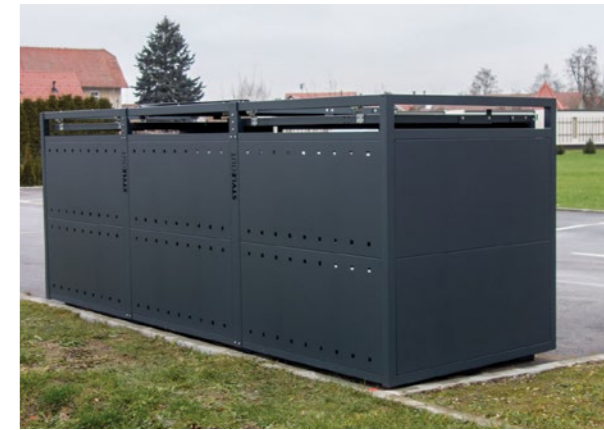

Smetlarnik StyleOUT® 770/1100 je dostupan u četiri različita modela i veličine. StyleOUT® 770 je dizajniran za spremanje konterjenra zapremine 770 L, a smetlarnik StyleOUT® 1100 za kontejnere zapremine do 1100 L.

Pomični krov omogućuje jednostavan pristup kontejnerima, a mala visina kućišta smetlarnika čini ga pogodnim za postavljanje u urbanim sredinama.

KLIZNA VRATA S KROVOM

VODILICA KLIZNIH VRATA

STRAŽNJA STRANICA

StyleOUT® LINIS

STYLEOUT® 3x770
456 x 110 x 175 cm

StyleOUT® QUBIS

StyleOUT® TOMO

STYLEOUT® 2x1100
310 x 150 x 175 cm

STYLEOUT® 3x1100
456 x 150 x 175 cm

Podna ploča za klizna vrata

Predinstalacija za cilindričnu bravu (10/30)